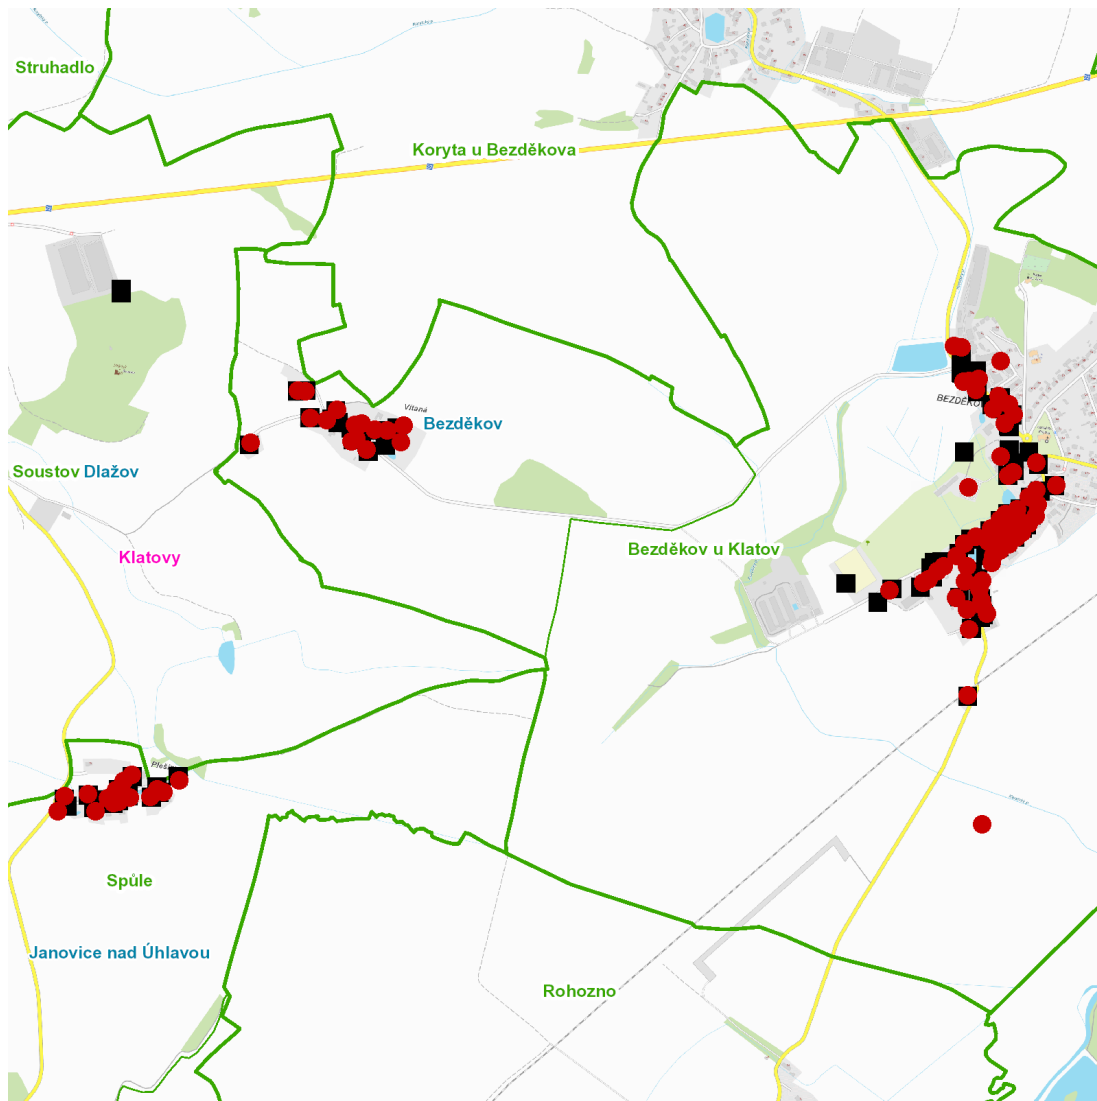

dne **16. 1. 2024** od **7:30** do **12:30** hodin

---

**Plánovaná odstávka zahrnuje tyto lokality:****Bezděkov (okres Klatovy)**část obce **Bezděkov**

č. p. 1, 3-11, 13-24, 27, 29-33, 35, 36, 38, 40, 41, 42, 56, 58, 59, 61, 63, 64, 67, 68, 71, 72, 74, 75, 77, 121, 122, 127, 179, 186, 187, 211, 212, 215, 240

č. ev. 1

kat. území **Spůle** (kód **657174**): parcelní č. 859/1, 990/1

---

**UPOZORNĚNÍ**

**Dotčené zařízení distribuční soustavy je nutné i v době odstávky považovat za zařízení pod napětím**, a proto vás žádáme o dodržení všech zásad bezpečnosti a provedení opatření potřebných k zamezení případných škod na zdraví a majetku. | Provozovatelé výroben elektřiny jsou povinni zajistit přerušeni dodávky elektřiny z výroby do vypnutého úseku distribuční soustavy.

**dne 16. 1. 2024 od 7:30 do 12:30 hodin****Orientační mapový podklad odstávkou dotčených lokalit****VYSVĚTLIVKY**

- – adresy dotčené odstávkou elektřiny
- – místa připojení k elektrické síti dotčená odstávkou

**INFORMACE ZASLÁNA**

IDDS: dtpbvp8 (Obec Bezděkov)

IDDS: 9hyb3f2 (Město Janovice nad Úhlavou)